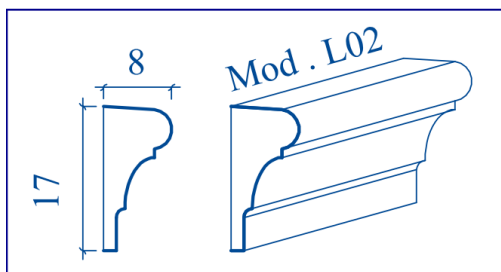

LAPE *Espansi srl*

LAVORAZIONE POLISTIROLO ESPANSO

Sede Via S. Donnino n. 20 - 25028 - Verolanuova - (Bs)

Tel. 030 / 931543 Fax . 030 / 931430

E-Mail info@lape-espansi.it

www.lape-espansi.it

MARCAPIANI