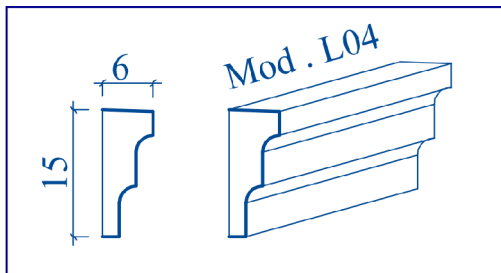

LAPE *Espansi srl*

LAVORAZIONE POLISTIROLO ESPANSO

Sede Via S. Donnino n. 20 - 25028 - Verolanuova - (Bs)

Tel. 030 / 931543 Fax . 030 / 931430

E-Mail info@lape-espansi.it

www.lape-espansi.it

MARCAPIANI