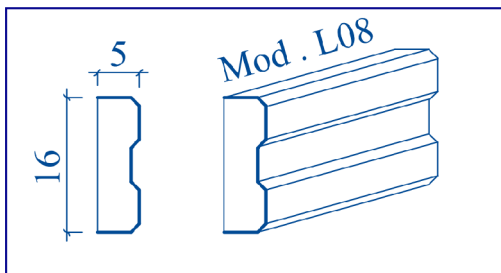

LAPE *Espansi srl*

LAVORAZIONE POLISTIROLO ESPANSO

Sede Via S. Donnino n. 20 - 25028 - Verolanuova - (Bs)

Tel. 030 / 931543 Fax . 030 / 931430

E-Mail info@lape-espansi.it

www.lape-espansi.it

MARCAPIANI