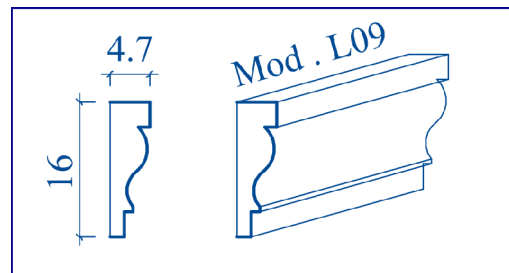

LAPE *Espansi srl*

LAVORAZIONE POLISTIROLO ESPANSO

Sede Via S. Donnino n. 20 - 25028 - Verolanuova - (Bs)

Tel. 030 / 931543 Fax . 030 / 931430

E-Mail info@lape-espansi.it

www.lape-espansi.it

MARCAPIANI