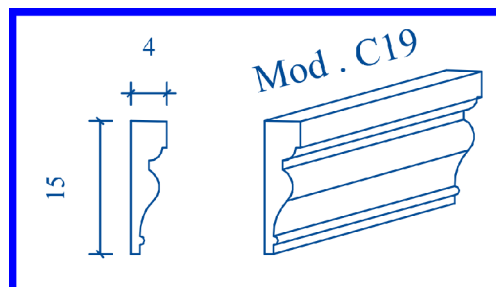

CORNICI PER FINESTRE PREINTONACATE

CORNICI PER FINESTRE PREINTONACATE

LAPE *Espansi srl*

LAVORAZIONE POLISTIROLO ESPANSO

Sede Via S. Donnino n. 20 - 25028 - Verolanuova - (Bs)

Tel. 030 / 931543 Fax . 030 / 931430