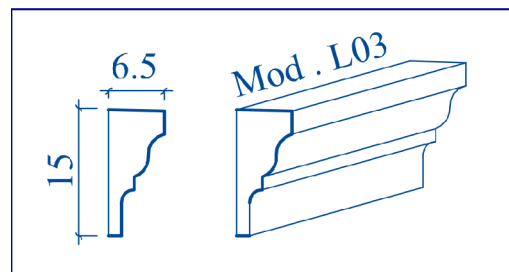

LAPE *Espansi srl*

LAVORAZIONE POLISTIROLO ESPANSO

Sede Via S. Donnino n. 20 - 25028 - Verolanuova - (Bs)

Tel. 030 / 931543 Fax . 030 / 931430

E-Mail info@lape-espansi.it

www.lape-espansi.it

MARCAPIANI