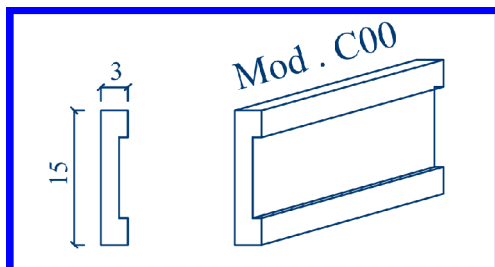

CORNICI PER FINESTRE PREINTONACATE

CORNICI PER FINESTRE PREINTONACATE

LAPE *Espansi srl*

LAVORAZIONE POLISTIROLO ESPANSO

Sede Via S. Donnino n. 20 - 25028 - Verolanuova - (Bs)

Tel. 030 / 931543 Fax . 030 / 931430