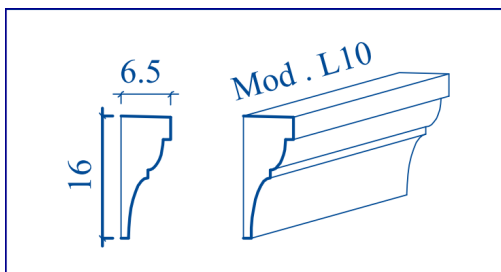

LAPE *Espansi srl*

LAVORAZIONE POLISTIROLO ESPANSO

Sede Via S. Donnino n. 20 - 25028 - Verolanuova - (Bs)

Tel. 030 / 931543 Fax . 030 / 931430

E-Mail info@lape-espansi.it

www.lape-espansi.it

MARCAPIANI