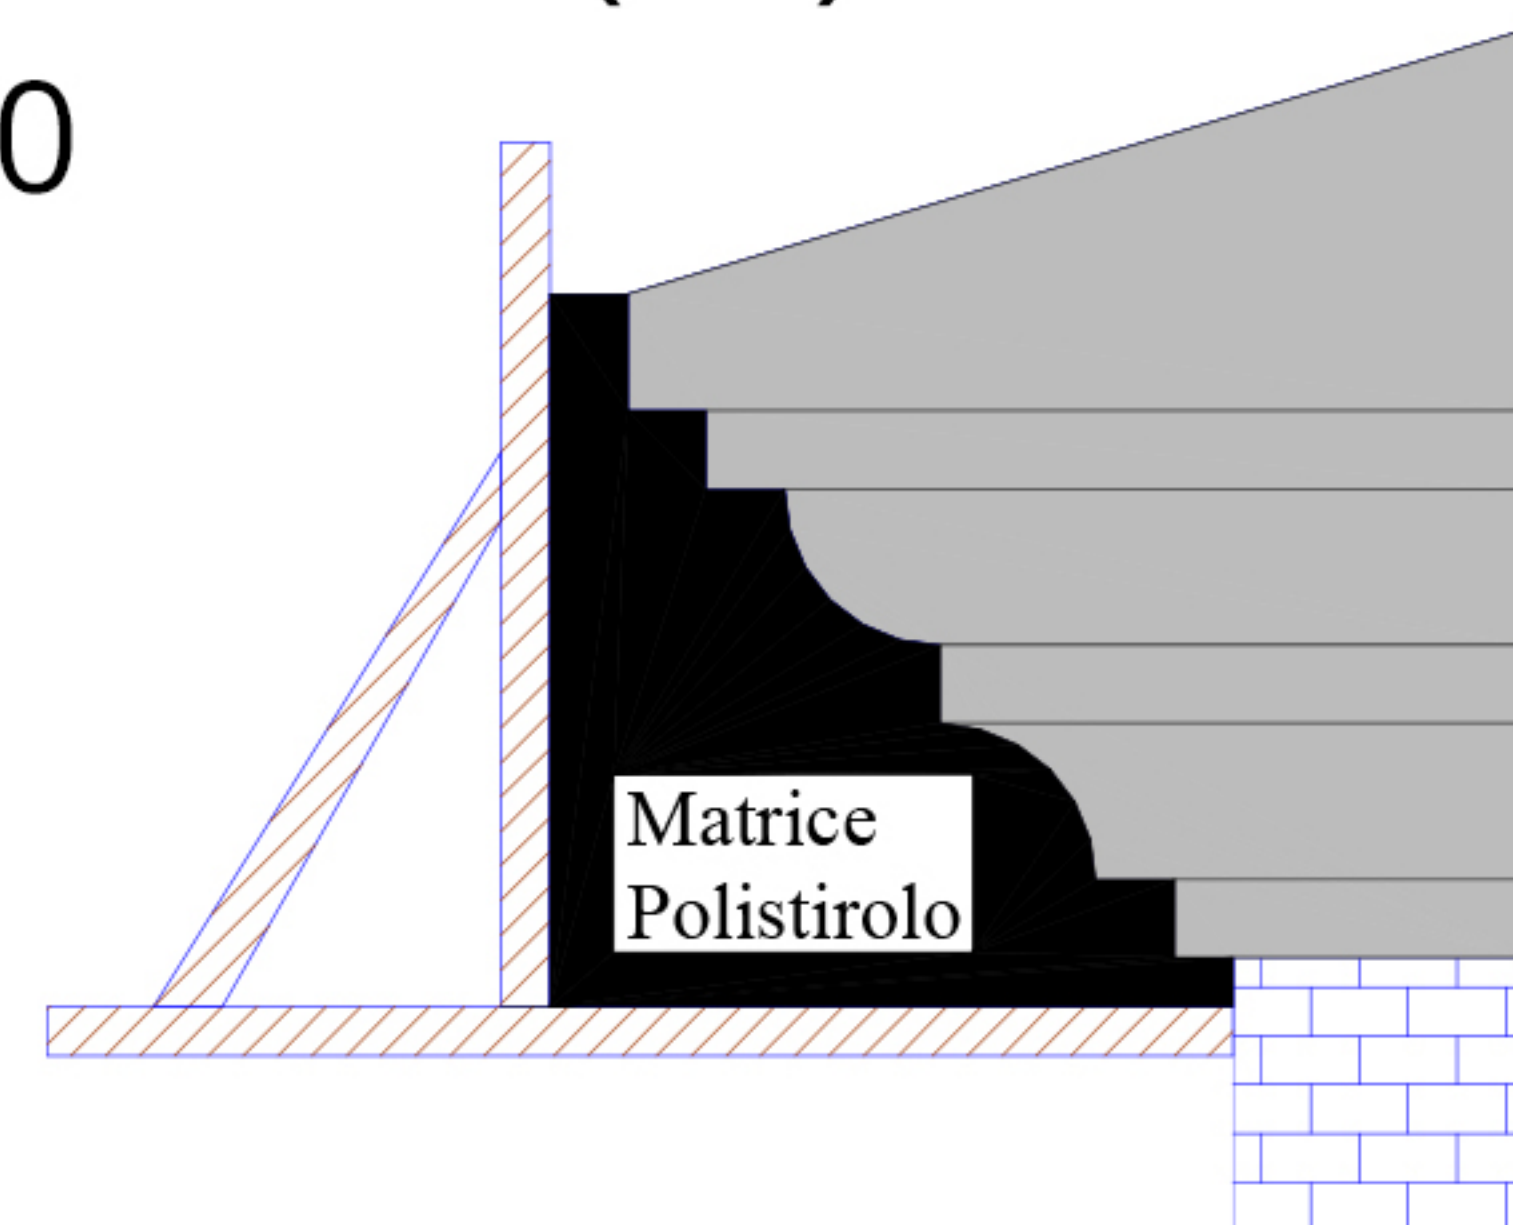

Sede: Via S. Donnino, 20 - 25028 Verolanuova (BS)

Tel. +39 030 93 15 43 Fax. 030 93 14 30

Email: info@lape-espansi.it

www.lape-espansi.it

Matrici per cornicioni.

Possono assumere qualsiasi forma architettonica da voi desiderata .

Le matrici in polistirolo espanso sono rivestite con una speciale **pellicola** che rende il getto liscio a vista , facilita il disarmo dal cls e ne permette l'eventuale **riutilizzo**.

Matrice rivestita con pvc

Angoli forniti già assemblati

Matrici per gronde curve

Cornicione con mensole

Volta testa

Timpano

Centina per Archi

Matrice per balconi sagomati

Balconi sagomati